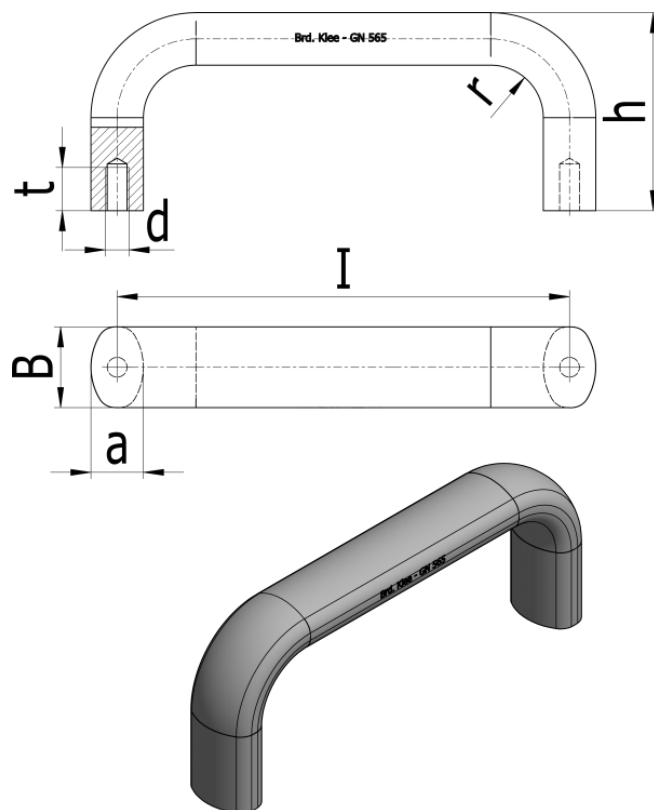

Varenummer: 2056520128BL
Beskrivelse: E+G Bøjlegreb GN 565-20-128-BL

Mål

a	= 13
b	= 20
d	= M6
h	= 49
l	= 128
r	= 13
t	= 10
Vægt i (g)	= 107